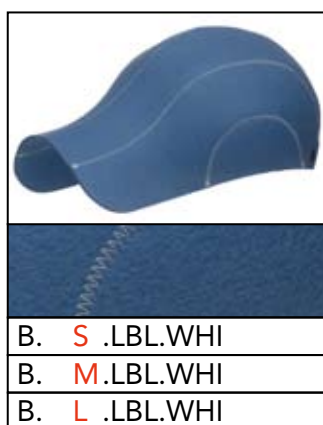

Kleurkaart NyCap

in de volgende kleurcombinaties is de NyCap verkrijgbaar in de maten: **S** (±53-55.5cm), **M** (±56-58.5cm), **L** (±59-61.5cm). Materiaal is 3mm dik vilt (100% wol).

Getoonde kleuren zijn bij benadering en kunnen per afdruk of beeldscherm verschillen met het uiteindelijke resultaat!

Kleurkaart NyCap

BLA	Zwart
BRO	Chocolade bruin
LBL	Hemels blau
NAT	industrieel fift
RED	Rood
RGR	Racing green
YEL	Geel
WHI	Wit