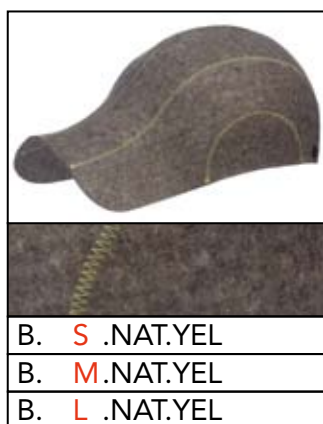

Kleurkaart NyCap

in de volgende kleurcombinaties is de NyCap verkrijgbaar in de maten: **S** (±53-55.5cm), **M** (±56-58.5cm), **L** (±59-61.5cm). Materiaal is 3mm dik vilt (100% wol).

Getoonde kleuren zijn bij benadering en kunnen per afdruk of beeldscherm verschillen met het uiteindelijke resultaat!