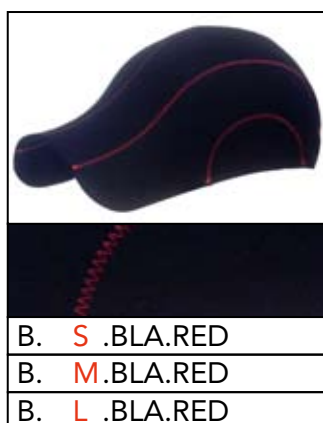

Kleurkaart NyCap

in de volgende kleurcombinaties is de NyCap verkrijgbaar in de maten: **S** (±53-55.5cm), **M** (±56-58.5cm), **L** (±59-61.5cm). Materiaal is 3mm dik vilt (100% wol).

Getoonde kleuren zijn bij benadering en kunnen per afdruk of beeldscherm verschillen met het uiteindelijke resultaat!

Kleurkaart NyCap

BLA	Zwart
BRO	Chocolade bruin
LBL	Hemels blau
NAT	industrieel fift
RED	Rood
RGR	Racing green
YEL	Geel
WHI	Wit