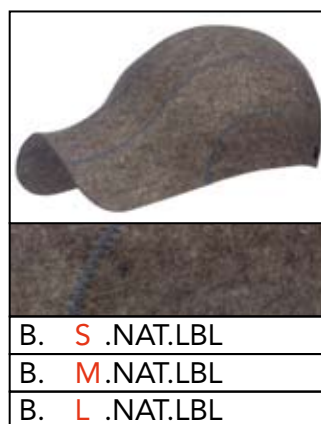

Kleurkaart NyCap

in de volgende kleurcombinaties is de NyCap verkrijgbaar in de maten: **S** (±53-55.5cm), **M** (±56-58.5cm), **L** (±59-61.5cm). Materiaal is 3mm dik vilt (100% wol).

Getoonde kleuren zijn bij benadering en kunnen per afdruk of beeldscherm verschillen met het uiteindelijke resultaat!

Kleurkaart NyCap

BLA	Zwart
BRO	Chocolade bruin
LBL	Hemels blau
NAT	industrieel fift
RED	Rood
RGR	Racing green
YEL	Geel
WHI	Wit