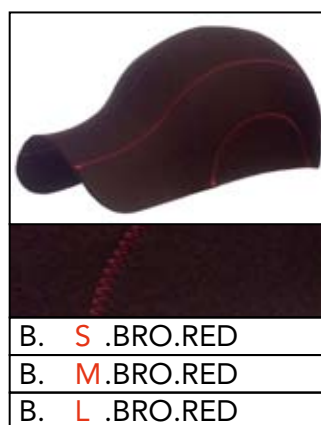

Kleurkaart NyCap

in de volgende kleurcombinaties is de NyCap verkrijgbaar in de maten: **S** (±53-55.5cm), **M** (±56-58.5cm), **L** (±59-61.5cm). Materiaal is 3mm dik vilt (100% wol).

Getoonde kleuren zijn bij benadering en kunnen per afdruk of beeldscherm verschillen met het uiteindelijke resultaat!

Kleurkaart NyCap

BLA	Zwart
BRO	Chocolade bruin
LBL	Hemels blau
NAT	industrieel fift
RED	Rood
RGR	Racing green
YEL	Geel
WHI	Wit