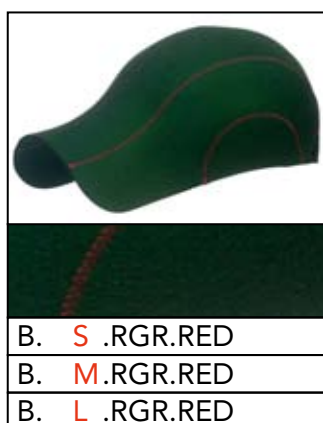

Kleurkaart NyCap

in de volgende kleurcombinaties is de NyCap verkrijgbaar in de maten: **S** (±53-55.5cm), **M** (±56-58.5cm), **L** (±59-61.5cm). Materiaal is 3mm dik vilt (100% wol).

Getoonde kleuren zijn bij benadering en kunnen per afdruk of beeldscherm verschillen met het uiteindelijke resultaat!