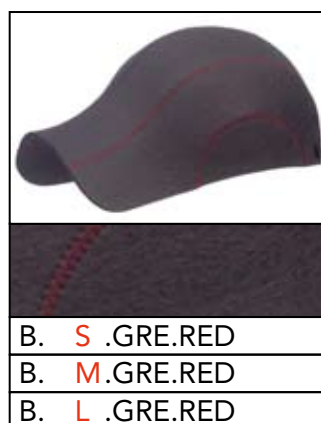

Kleurkaart NyCap

in de volgende kleurcombinaties is de NyCap verkrijgbaar in de maten: **S** (±53-55.5cm), **M** (±56-58.5cm), **L** (±59-61.5cm). Materiaal is 3mm dik vilt (100% wol).

Getoonde kleuren zijn bij benadering en kunnen per afdruk of beeldscherm verschillen met het uiteindelijke resultaat!

Kleurkaart NyCap

BLA	Zwart
BRO	Chocolade bruin
LBL	Hemels blau
NAT	industrieel fift
RED	Rood
RGR	Racing green
YEL	Geel
WHI	Wit