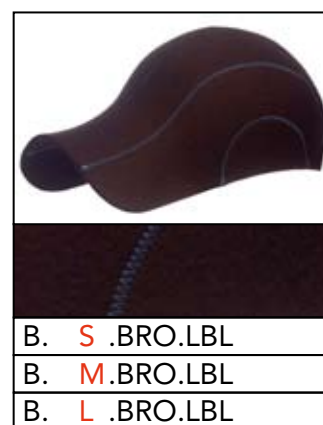

Kleurkaart NyCap

in de volgende kleurcombinaties is de NyCap verkrijgbaar in de maten: **S** (±53-55.5cm), **M** (±56-58.5cm), **L** (±59-61.5cm). Materiaal is 3mm dik vilt (100% wol).

Getoonde kleuren zijn bij benadering en kunnen per afdruk of beeldscherm verschillen met het uiteindelijke resultaat!

Kleurkaart NyCap

BLA	Zwart
BRO	Chocolade bruin
LBL	Hemels blau
NAT	industrieel fift
RED	Rood
RGR	Racing green
YEL	Geel
WHI	Wit