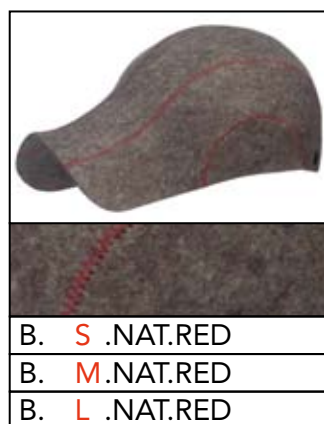

Kleurkaart NyCap

in de volgende kleurcombinaties is de NyCap verkrijgbaar in de maten: **S** (±53-55.5cm), **M** (±56-58.5cm), **L** (±59-61.5cm). Materiaal is 3mm dik vilt (100% wol).

Getoonde kleuren zijn bij benadering en kunnen per afdruk of beeldscherm verschillen met het uiteindelijke resultaat!